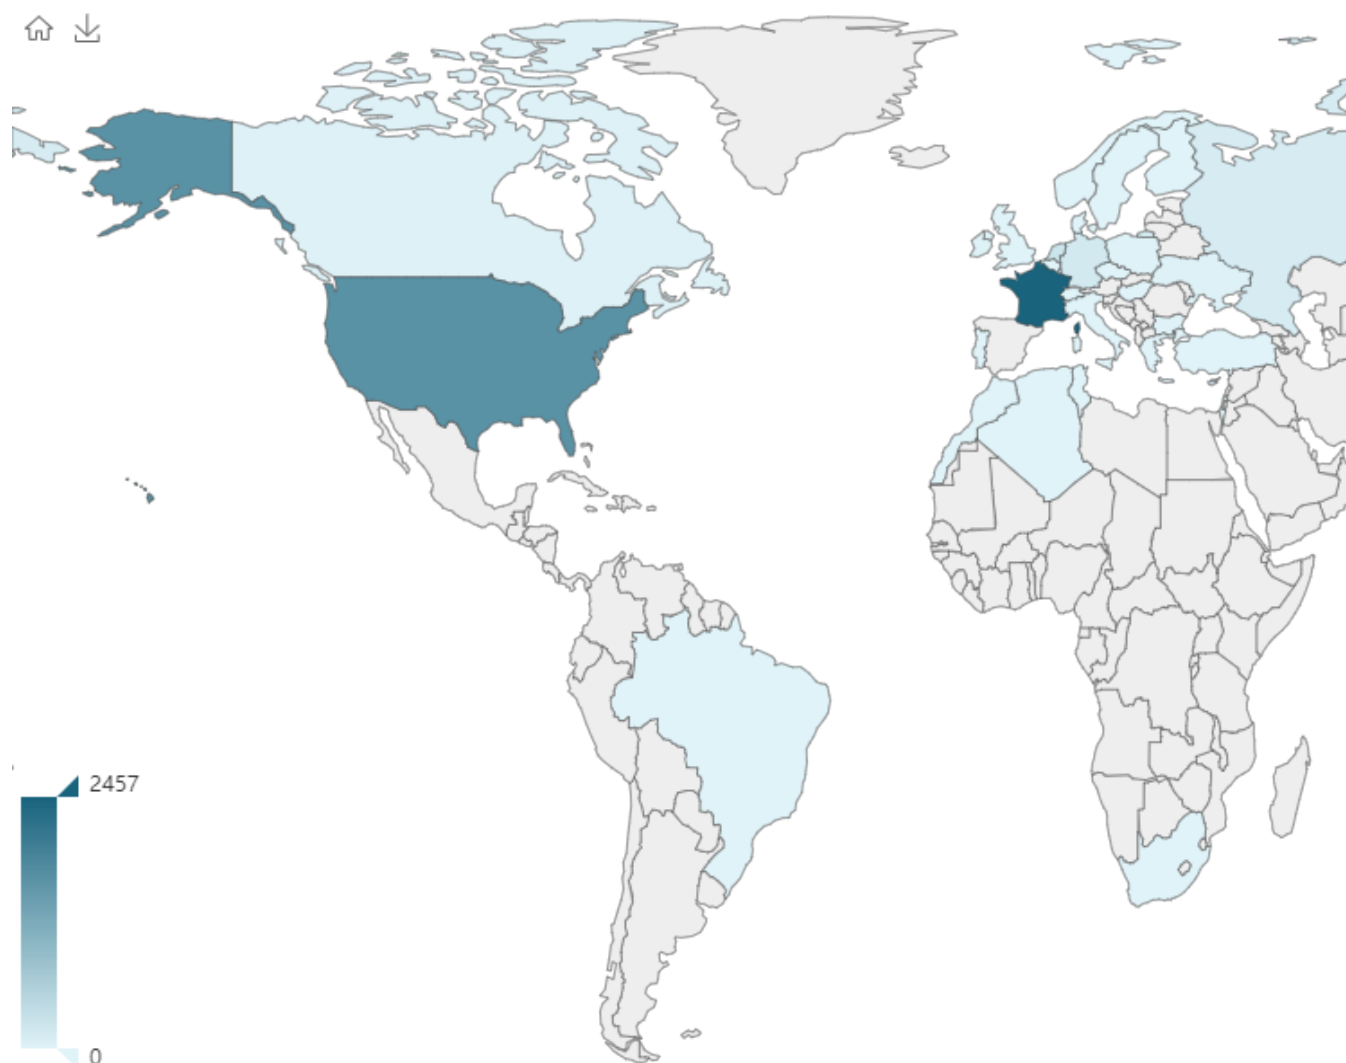

Sélection de la période
1 déc. 2020 - 31 déc. 2020

Domaine
Tous

Origine des requêtes

#	Pays	Nombre de sessions	Ratio
1	France	2457	41.37 %
2	États-Unis	1650	27.78 %
3	Singapour	1018	17.14 %
4	Pays-Bas	245	4.13 %
5	Allemagne	168	2.83 %
6	Russia	120	2.02 %
7	Chypre	60	1.01 %
8	Chine	56	0.94 %
9	Ukraine	38	0.64 %
10	Canada	28	0.47 %
11	Bulgarie	13	0.22 %
12	Irlande	13	0.22 %
13	Pologne	10	0.17 %
14	Royaume-Uni	8	0.13 %
15	République Tchèque	7	0.12 %
16	Suède	6	0.10 %
17	Portugal	4	0.07 %
18	Danemark	3	0.05 %
19	Israël	3	0.05 %
20	Maroc	2	0.03 %

Top des régions

#	Pays	Région	Nombre de sessions	Ratio
1	France	Inconnue	1760	29.63 %
2	Singapour	Inconnue	1018	17.14 %
3	États-Unis	Washington	784	13.20 %
4	France	Bourgogne	531	8.94 %
5	États-Unis	Inconnue	292	4.92 %

#	Pays	Région	Nombre de sessions	Ratio
6	États-Unis	California	274	4.61 %
7	Pays-Bas	Inconnue	221	3.72 %
8	États-Unis	Virginia	214	3.60 %
9	Allemagne	Inconnue	129	2.17 %
10	Russia	Moscow City	82	1.38 %
11	France	Franche-Comte	61	1.03 %
12	Chypre	Inconnue	60	1.01 %
13	Chine	Henan	38	0.64 %
14	Russia	Inconnue	35	0.59 %
15	Ukraine	Kyyiv	35	0.59 %
16	France	Ile-de-France	33	0.56 %
17	Allemagne	Baden-Wurttemberg	18	0.30 %
18	Canada	Quebec	17	0.29 %
19	États-Unis	New York	16	0.27 %
20	Allemagne	Bayern	15	0.25 %